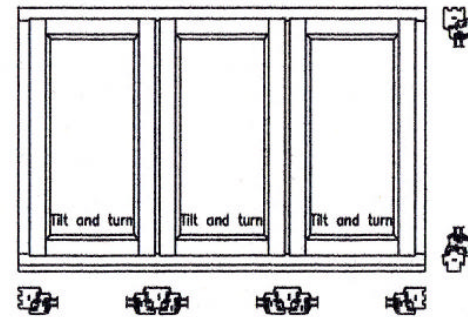

F004 (Tilt and turn)  
 F003 (just turn)  
 F002 (Balanced sash)

F001

max. 3000 x 2200 mm

max. 1400 x 1800 mm  
 min. 435 x 470 or 495 x 410 mm

F01U

max. 2100 x 1800 mm  
 min. 755 x 470 or 875 x 410 mm

F01S

max. 3100 x 1800 mm  
 min. 800 x 470 or 920 x 410 mm

F02UU

max. 3400 x 1800 mm  
 min. 1347 x 568 or 1227 x 643 mm

F02US

max. 3400 x 1800 mm  
 min. 1391 x 435 or 1031 x 510 mm

F02SS

max. 3400 x 1800 mm  
 min. 1435 x 435 or 1075 x 510 mm

F03USU

max. 4500 x 1800 mm  
 min. 1450 x 470 or 1690 x 410 mm

F01P

max. 4170 x 1800 mm  
 min. 1460 x 840 mm