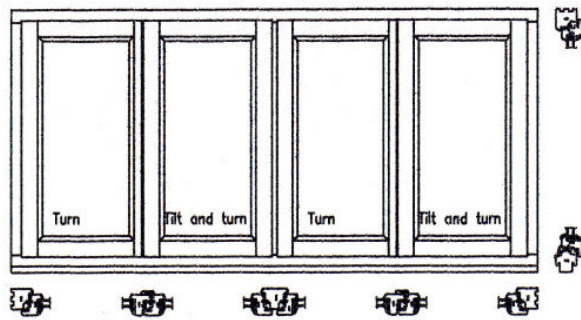

F004 (Tilt and turn)  
 F003 (just turn)  
 F002 (Balanced sash)

F001

max. 3000 x 2200 mm

max. 1400 x 1800 mm  
 min. 435 x 470 or 495 x 410 mm

F01U

max. 2100 x 1800 mm  
 min. 755 x 470 or 875 x 410 mm

F01S

max. 3100 x 1800 mm  
 min. 800 x 470 or 920 x 410 mm

F02UU

max. 3400 x 1800 mm  
 min. 1347 x 568 or 1227 x 643 mm

F02US

max. 3400 x 1800 mm  
 min. 1391 x 435 or 1031 x 510 mm

F02SS

max. 3400 x 1800 mm  
 min. 1435 x 435 or 1075 x 510 mm

F03USU

max. 4500 x 1800 mm  
 min. 1450 x 470 or 1690 x 410 mm

F01P

max. 4170 x 1800 mm  
 min. 1460 x 840 mm