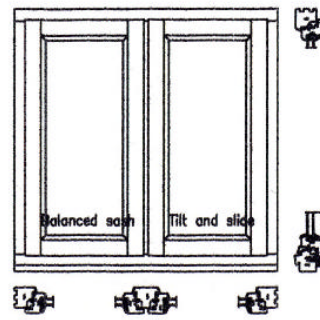

F004 (Tilt and turn)  
 F003 (just turn)  
 F002 (Balanced sash)

F001

max. 3000 x 2200 mm

max. 1400 x 1800 mm  
 min. 435 x 470 or 495 x 410 mm

F01U

max. 2100 x 1800 mm  
 min. 755 x 470 or 875 x 410 mm

F01S

max. 3100 x 1800 mm  
 min. 800 x 470 or 920 x 410 mm

F02UU

max. 3400 x 1800 mm  
 min. 1347 x 568 or 1227 x 643 mm

F02US

max. 3400 x 1800 mm  
 min. 1391 x 435 or 1031 x 510 mm

F02SS

max. 3400 x 1800 mm  
 min. 1435 x 435 or 1075 x 510 mm

F03USU

max. 4500 x 1800 mm  
 min. 1450 x 470 or 1690 x 410 mm

F01P

max. 4170 x 1800 mm  
 min. 1460 x 840 mm