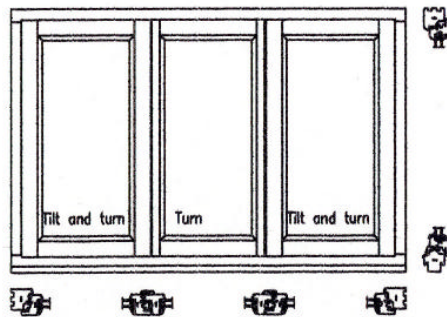

F004 (Tilt and turn)  
 F003 (just turn)  
 F002 (Balanced sash)

F001

max. 3000 x 2200 mm

max. 1400 x 1800 mm  
 min. 435 x 470 or 495 x 410 mm

F01U

max. 2100 x 1800 mm  
 min. 755 x 470 or 875 x 410 mm

F01S

max. 3100 x 1800 mm  
 min. 800 x 470 or 920 x 410 mm

F02UU

max. 3400 x 1800 mm  
 min. 1347 x 568 or 1227 x 643 mm

F02US

max. 3400 x 1800 mm  
 min. 1391 x 435 or 1031 x 510 mm

F02SS

max. 3400 x 1800 mm  
 min. 1435 x 435 or 1075 x 510 mm

F03USU

max. 4500 x 1800 mm  
 min. 1450 x 470 or 1690 x 410 mm

F01P

max. 4170 x 1800 mm  
 min. 1460 x 840 mm