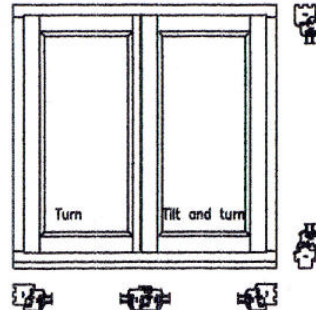

F004 (Tilt and turn)  
 F003 (just turn)  
 F002 (Balanced sash)

F001

max. 3000 x 2200 mm

max. 1400 x 1800 mm  
 min. 435 x 470 or 495 x 410 mm

F01U

max. 2100 x 1800 mm  
 min. 755 x 470 or 875 x 410 mm

F01S

max. 3100 x 1800 mm  
 min. 800 x 470 or 920 x 410 mm

F02UU

max. 3400 x 1800 mm  
 min. 1347 x 568 or 1227 x 643 mm

F02US

max. 3400 x 1800 mm  
 min. 1391 x 435 or 1031 x 510 mm

F02SS

max. 3400 x 1800 mm  
 min. 1435 x 435 or 1075 x 510 mm

F03USU

max. 4500 x 1800 mm  
 min. 1450 x 470 or 1690 x 410 mm

F01P

max. 4170 x 1800 mm  
 min. 1460 x 840 mm