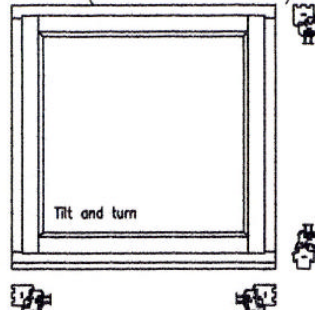

F004 (Tilt and turn)  
 F003 (just turn)  
 F002 (Balanced sash)

F001

max. 3000 x 2200 mm

max. 1400 x 1800 mm  
 min. 435 x 470 or 495 x 410 mm

F01U

max. 2100 x 1800 mm  
 min. 755 x 470 or 875 x 410 mm

F01S

max. 3100 x 1800 mm  
 min. 800 x 470 or 920 x 410 mm

F02UU

max. 3400 x 1800 mm  
 min. 1347 x 568 or 1227 x 643 mm

F02US

max. 3400 x 1800 mm  
 min. 1391 x 435 or 1031 x 510 mm

F02SS

max. 3400 x 1800 mm  
 min. 1435 x 435 or 1075 x 510 mm

F03USU

max. 4500 x 1800 mm  
 min. 1450 x 470 or 1690 x 410 mm

F01P

max. 4170 x 1800 mm  
 min. 1460 x 840 mm