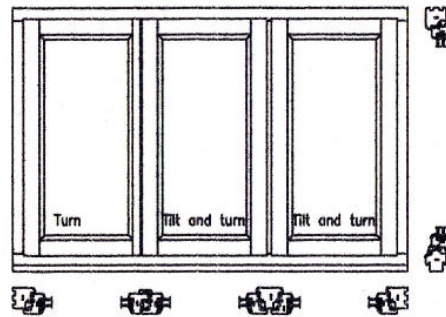

F004 (Tilt and turn)  
 F003 (just turn)  
 F002 (Balanced sash)

F001

max. 3000 x 2200 mm

max. 1400 x 1800 mm  
 min. 435 x 470 or 495 x 410 mm

F01U

max. 2100 x 1800 mm  
 min. 755 x 470 or 875 x 410 mm

F01S

max. 3100 x 1800 mm  
 min. 800 x 470 or 920 x 410 mm

F02UU

max. 3400 x 1800 mm  
 min. 1347 x 568 or 1227 x 643 mm

F02US

max. 3400 x 1800 mm  
 min. 1391 x 435 or 1031 x 510 mm

F02SS

max. 3400 x 1800 mm  
 min. 1435 x 435 or 1075 x 510 mm

F03USU

max. 4500 x 1800 mm  
 min. 1450 x 470 or 1690 x 410 mm

F01P

max. 4170 x 1800 mm  
 min. 1460 x 840 mm