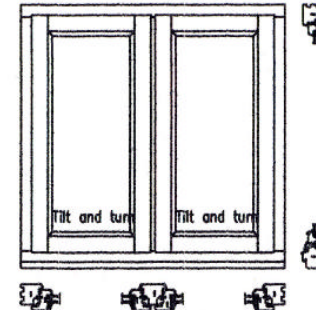

F004 (Tilt and turn)  
 F003 (just turn)  
 F002 (Balanced sash)

F001

max. 3000 x 2200 mm

max. 1400 x 1800 mm  
 min. 435 x 470 or 495 x 410 mm

F01U

max. 2100 x 1800 mm  
 min. 755 x 470 or 875 x 410 mm

F01S

max. 3100 x 1800 mm  
 min. 800 x 470 or 920 x 410 mm

F02UU

max. 3400 x 1800 mm  
 min. 1347 x 568 or 1227 x 643 mm

F02US

max. 3400 x 1800 mm  
 min. 1391 x 435 or 1031 x 510 mm

F02SS

max. 3400 x 1800 mm  
 min. 1435 x 435 or 1075 x 510 mm

F03USU

max. 4500 x 1800 mm  
 min. 1450 x 470 or 1690 x 410 mm

F01P

max. 4170 x 1800 mm  
 min. 1460 x 840 mm