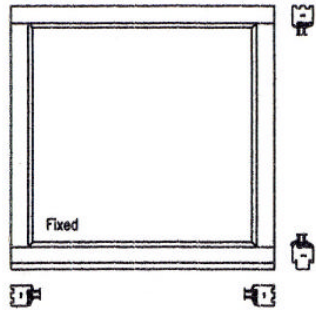

F004 (Tilt and turn)  
 F003 (just turn)  
 F002 (Balanced sash)

F001

max. 3000 x 2200 mm

max. 1400 x 1800 mm  
 min. 435 x 470 or 495 x 410 mm

F01U

max. 2100 x 1800 mm  
 min. 755 x 470 or 875 x 410 mm

F01S

max. 3100 x 1800 mm  
 min. 800 x 470 or 920 x 410 mm

F02UU

max. 3400 x 1800 mm  
 min. 1347 x 568 or 1227 x 643 mm

F02US

max. 3400 x 1800 mm  
 min. 1391 x 435 or 1031 x 510 mm

F02SS

max. 3400 x 1800 mm  
 min. 1435 x 435 or 1075 x 510 mm

F03USU

max. 4500 x 1800 mm  
 min. 1450 x 470 or 1690 x 410 mm

F01P

max. 4170 x 1800 mm  
 min. 1460 x 840 mm